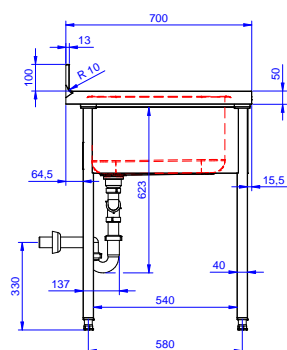

Zkrácená specifikace

Položka č.

Konstrukce z nerez oceli. 50 mm silná pracovní deska z AISI304 1mm se zvýšeným okrajem po obvodu proti přetékání vody. Zadní zvýšený límeč V=100 mm s integrovaným oblým rohem. Nerezové čtvercové nohy 40x40 mm, výškově stavitelné.

Vpravo 2 dřezy 500x500x250 mm každý, zakrytované, s přepadovou trubkou; vlevo odkapnice pod kterou lze umístit podpultovou myčku.

Hlavní funkce a vlastnosti

- Konstrukce stolu je testována na pevnost, stabilitu a spolehlivost.

Konstrukce

- Snadná instalace desky na nohy, jednoduchá instalace baterie zezadu.
- Čtvercové nohy z uzavřených profilů 40x40 mm z nerez oceli AISI 304 s možností výškové úpravy.
- Zadní zvýšený límeč 100mm s oblým hygienickým rohem s rádiusem 8mm, 13mm silný určený k umístění ke zdi.
- Pracovní deska 50 mm vysoká, vyrobená z ušlechtilé nerez oceli AISI 304 10/10, opatřena zvýšeným okrajem stran zamezují stékání vody.
- Spodní plné police o síle 40mm (extra příslušenství) rovněž vyrobeny z nerez oceli AISI 304 se snadnou a rychlou montáží jsou umístěny 200mm od podlahy pro snadné čištění pod polici. Perforované police na vyžádání.
- Pod odkapnicí volný prostor pro umístění podpultové myčky nádobí.
- K dispozici bohatá nabídka vodovodních baterií (extra příslušenství), které splní veškeré požadavky.
- Odkapnice vhodná pro sušení.
- Zadní zvýšený límeč 100mm s oblým hygienickým rohem s rádiusem 10mm, 13mm silný určený k umístění ke zdi.

Zepředu

Boční

D = Odpad

Shora

Hlavní informace

| | |
|------------------------------|--------------|
| Vnější rozměry, Šířka | 1800 mm |
| Vnější rozměry, Hloubka | 700 mm |
| Vnější rozměry, Výška | 1000 mm |
| Zadní zvýšený límec, výška | 100 mm |
| Zadní zvýšený límec, hloubka | 13 mm |
| Zadní zvýšený límec, radius | R=17 |
| Počet dřezů | 2 |
| Rozměry dřezu | 500x500xH250 |
| Síla pracovní desky | 50 mm |
| Netto váha: | 62 kg |