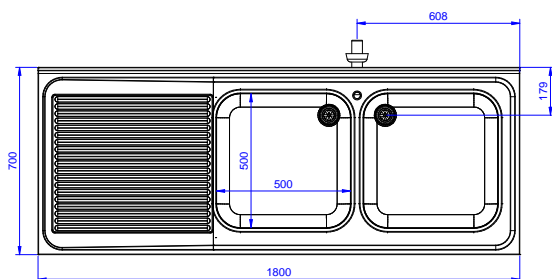

Zkrácená specifikace

Položka č.

Konstrukce z nerez oceli. 50 mm silná pracovní deska z AISI304 1mm se zvýšeným okrajem po obvodu proti přetékání vody. Zadní zvýšený límeč V=100 mm s integrovaným oblým rohem. Nerezové čtvercové nohy 40x40 mm, výškově stavitelné.

Vpravo 2 dřezy 500x500x250 mm každý, zakrytované, s přepadovou trubkou; vlevo odkapnice pod kterou lze umístit podpultovou myčku.

Hlavní funkce a vlastnosti

- Konstrukce stolu je testována na pevnost, stabilitu a spolehlivost.

Zepředu

Boční

D = Odpad

Shora

Hlavní informace

| | |
|------------------------------|--------------|
| Vnější rozměry, Šířka | 1800 mm |
| Vnější rozměry, Hloubka | 700 mm |
| Vnější rozměry, Výška | 1000 mm |
| Zadní zvýšený límec, výška | 100 mm |
| Zadní zvýšený límec, hloubka | 13 mm |
| Zadní zvýšený límec, radius | R=17 |
| Počet dřezů | 2 |
| Rozměry dřezu | 500x500xH250 |
| Síla pracovní desky | 50 mm |
| Netto váha: | 62 kg |

Příslušenství
 Mycí centrum pro podpultovou myčku 1800 mm, se 2 dřezy VPRAVO,
 odkapnice vlevo
 Společnost si vyhrazuje právo provádět změny v produktech
 bez předchozího upozornění. Všechny informace byly správné v době tisku.