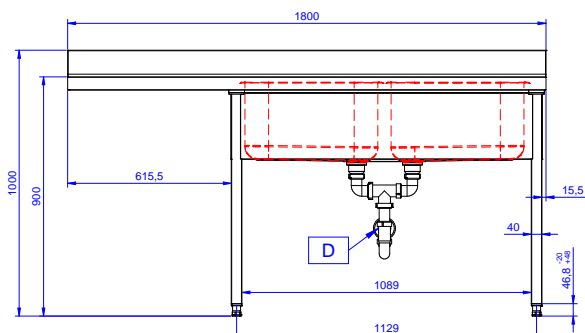

Zkrácená specifikace

Položka č.

Konstrukce z nerez oceli. 50 mm silná pracovní deska z AISI304 1mm se zvýšeným okrajem po obvodu proti přetékání vody. Zadní zvýšený límeč V=100 mm s integrovaným oblým rohem. Nerezové čtvercové nohy 40x40 mm, výškově stavitelné.

Vpravo 2 dřezy 500x500x250 mm každý, zakrytované, s přepadovou trubkou; vlevo odkapnice pod kterou lze umístit podpultovou myčku.

Hlavní funkce a vlastnosti

- Konstrukce stolu je testována na pevnost, stabilitu a spolehlivost.

Konstrukce

- Snadná instalace desky na nohy, jednoduchá instalace baterie zezadu.
- Čtvercové nohy z uzavřených profilů 40x40 mm z nerez oceli AISI 304 s možností výškové úpravy.
- Zadní zvýšený límeč 100mm s oblým hygienickým rohem s rádiusem 8mm, 13mm silný určený k umístění ke zdi.
- Pracovní deska 50 mm vysoká, vyrobená z ušlechtilé nerez oceli AISI 304 10/10, opatřena zvýšeným okrajem stran zamezují stékání vody.
- Spodní plné police o síle 40mm (extra příslušenství) rovněž vyrobeny z nerez oceli AISI 304 se snadnou a rychlou montáží jsou umístěny 200mm od podlahy pro snadné čištění pod polici. Perforované police na vyžádání.
- Pod odkapnicí volný prostor pro umístění podpultové myčky nádobí.
- K dispozici bohatá nabídka vodovodních baterií (extra příslušenství), které splní veškeré požadavky.
- Odkapnice vhodná pro sušení.
- Zadní zvýšený límeč 100mm s oblým hygienickým rohem s rádiusem 10mm, 13mm silný určený k umístění ke zdi.

Zepředu

Boční

D = Odpad

Shora

Hlavní informace

| | |
|------------------------------|--------------|
| Vnější rozměry, Šířka | 1800 mm |
| Vnější rozměry, Hloubka | 700 mm |
| Vnější rozměry, Výška | 1000 mm |
| Zadní zvýšený límec, výška | 100 mm |
| Zadní zvýšený límec, hloubka | 13 mm |
| Zadní zvýšený límec, radius | R=17 |
| Počet dřezů | 2 |
| Rozměry dřezu | 500x500xH250 |
| Síla pracovní desky | 50 mm |
| Netto váha: | 62 kg |